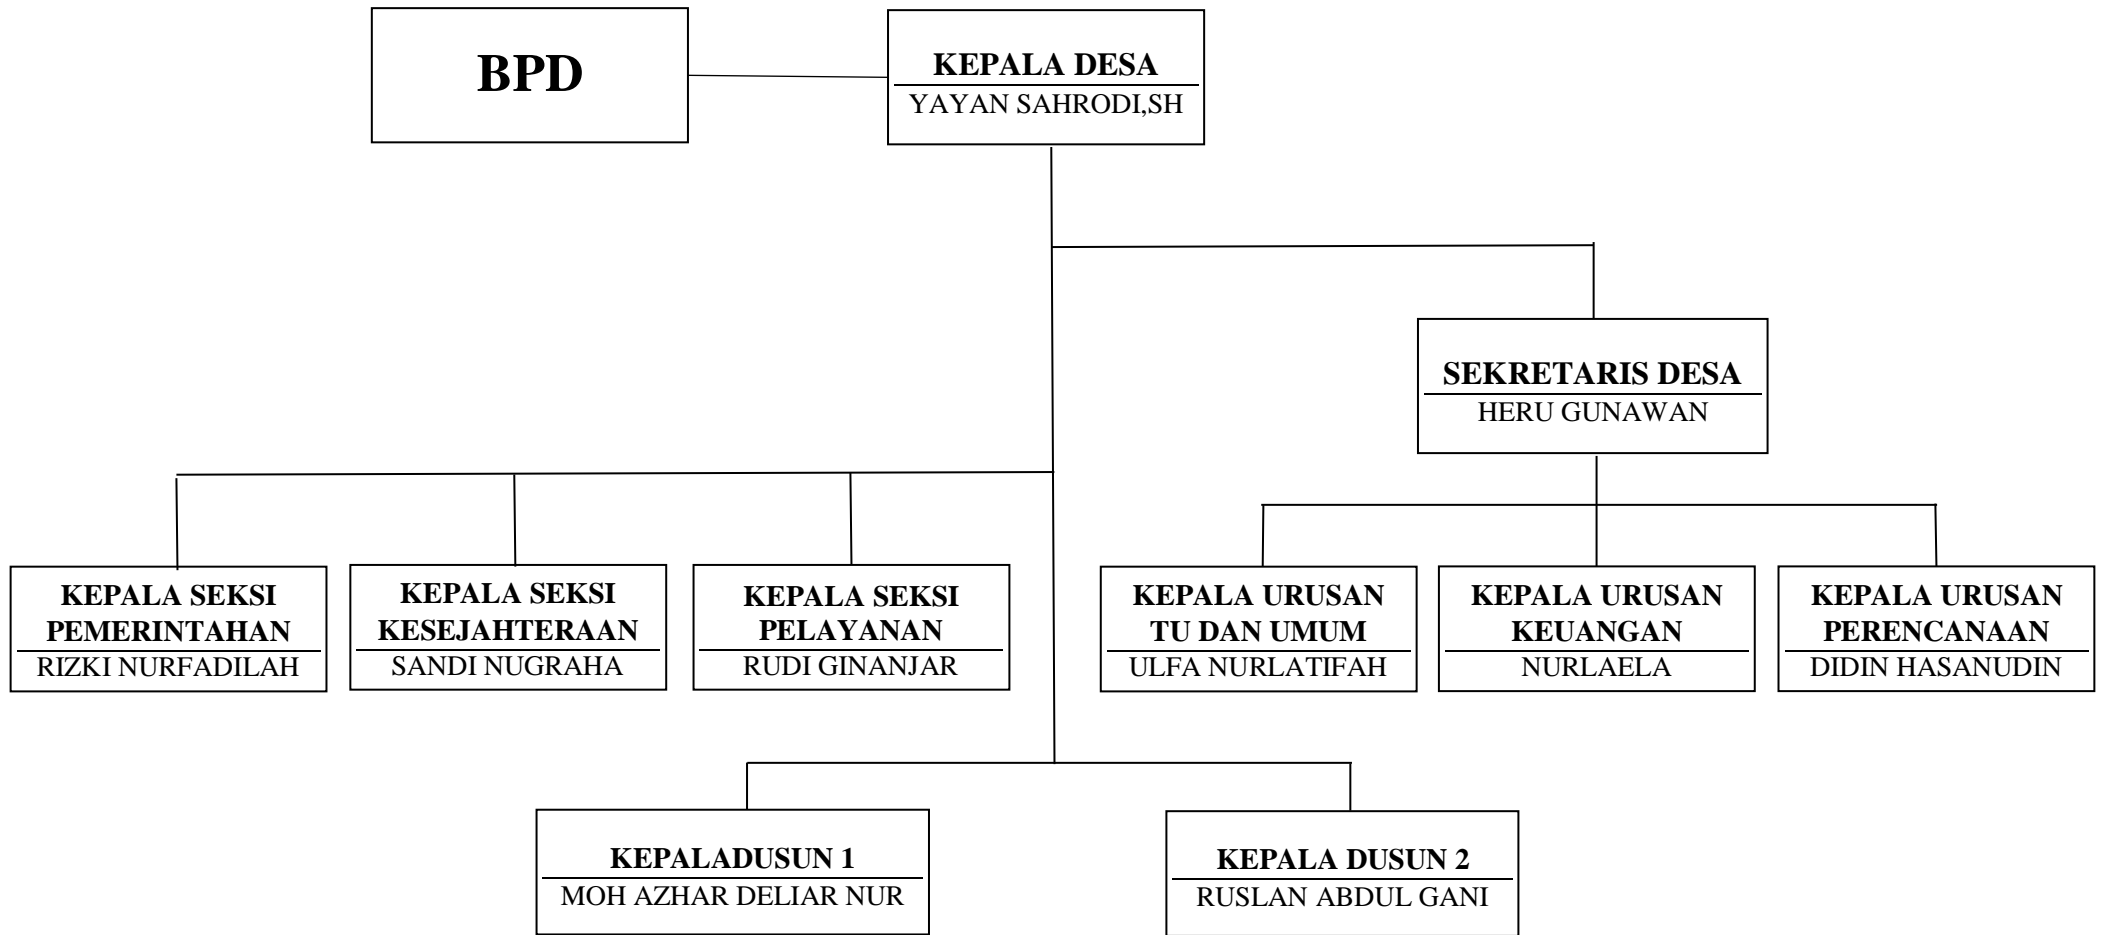

**STRUKTUR ORGANISASI PEMERINTAHAN
DESA CAMPAKA
KEC. CAMPAKA KAB. PURWAKARTA**

KEPALA DESA

YAYAN SAHRODI, SH